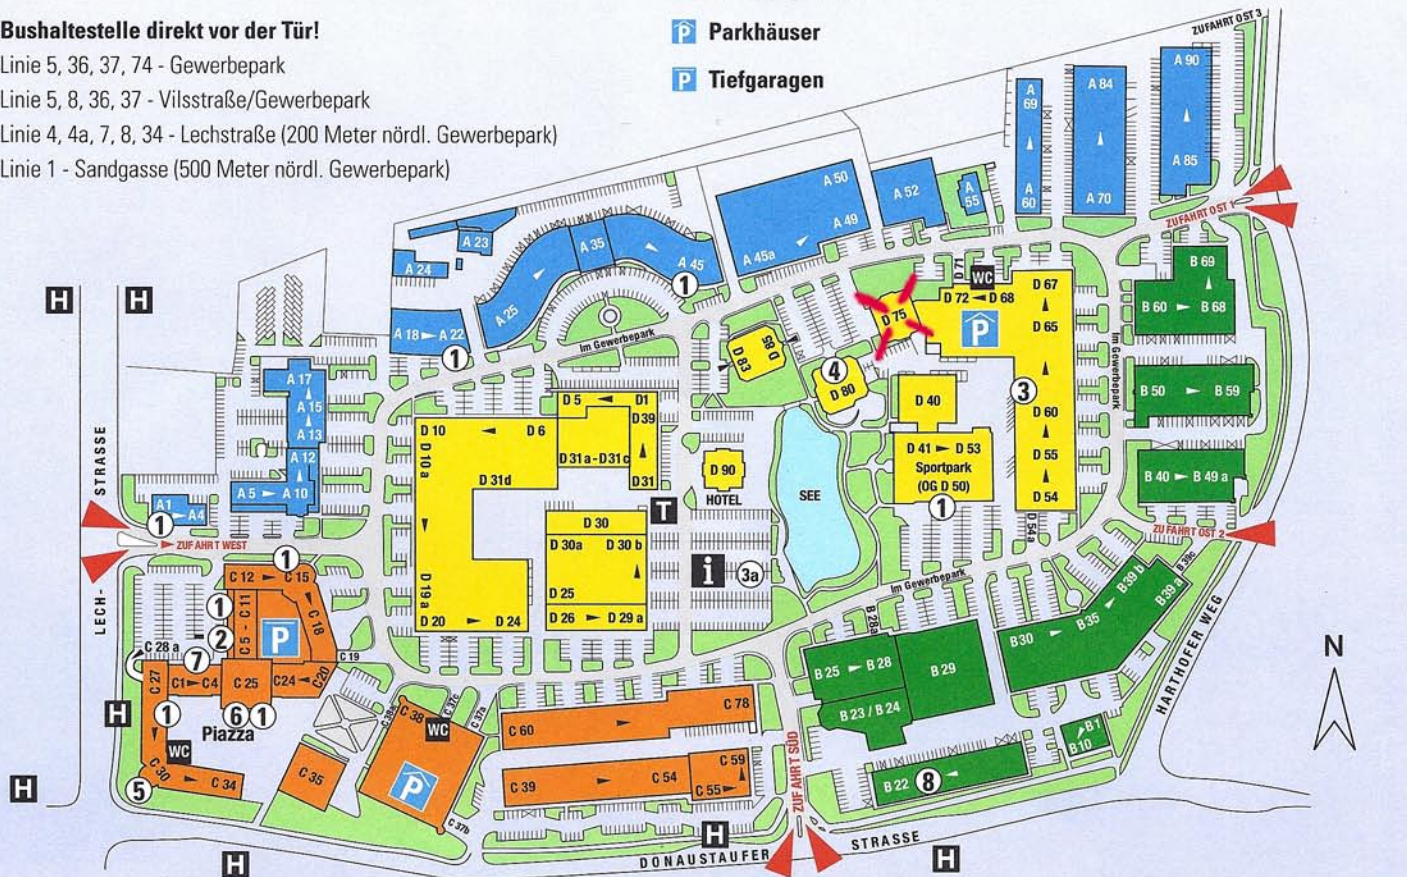

## So finden Sie uns!

Der Gewerbepark Regensburg ist hervorragend an das örtliche und überörtliche Verkehrsnetz angebunden - kurze Wege von der Autobahn und Bundesstraße zum Gewerbepark

Über die Ringstraße und mit Hilfe des klaren Orientierungssystems finden Sie problemlos jede Adresse im Gewerbepark Regensburg.

- T** Taxiplatz
  - i** Orientierungstafel
  - P** Parkhäuser
  - P** Tiefgaragen
- Gebäudebereiche    **A**   **B**   **C**   **D**

### H Bushaltestelle direkt vor der Tür!

- Linie 5, 36, 37, 74 - Gewerbepark
- Linie 5, 8, 36, 37 - Vilsstraße/Gewerbepark
- Linie 4, 4a, 7, 8, 34 - Lechstraße (200 Meter nördl. Gewerbepark)
- Linie 1 - Sandgasse (500 Meter nördl. Gewerbepark)

- ① MediPark Ärzte
- ② Einkaufsmarkt
- ③a DHL Packstation
- ⑤ Rotunde
- ⑦ Bank/Geldautomaten
- ③ Postfächer
- ④ Tagungszentrum
- ⑥ Verwaltung Gewerbepark
- ⑧ Kinderkrippe

Unser Standort im Gewerbepark Regensburg ist mit einem **X** gekennzeichnet.